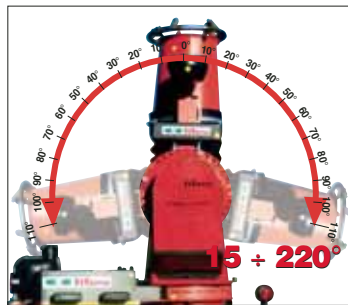

Rulli Avvolgitubo, con tubo in gomma antiolio, ad alta pressione, da 50 e 100 metri e Lancia. Avvolgimento Manuale o Elettrico 12V DC.

Termofog Aerosol

Gruppo Termofog-Aerosol compatto-integrato (optional).

Pennellatore verticale e orizzontale

Dispositivo per il trattamento automatico a pennellamento Verticale. Ideale per il trattamento di alberature continue, siepi alte, argini, scarpate, argini, barriere, pareti di confine, pareti di stabili di ogni tipo, ecc. ove l'ampiezza del trattamento richiede un pennellamento continuo in senso Verticale. È programmabile all'istante per l'angolo-settore di lavoro desiderato da 15° a 220°.