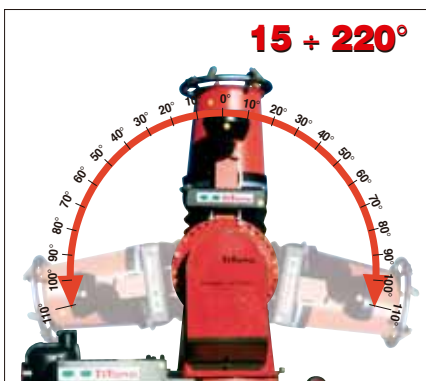

Professional Pest Control Equipment

CITIZEN KOMPAKT 400 E 500 LITRI

I tuoi partners quotidiani

**Gittate
da 20 a 40 m**

Cannone omnidirezionale "Techno" con Tubazioni e Cablaggi Interni

Nel Cannone "Techno" i tubi e i cavi sono collocati internamente, quindi totalmente protetti ed eliminano ogni limitazione di orientamento cannone sia verticale che orizzontale.

Una gamma completa

Capacità serbatoio 400 e 500 Litri.

Motori diesel:

- HP 29 ad aria;
- HP 26-35-52-67T ad acqua.

Pulsantiera Ergonomica

La nuova pulsantiera ergonomica Tifone, completa, leggera e comandabile interamente in "punta di pollice", consente il totale comando operativo della macchina e delle sue funzionalità.

Rulli Avvolgitubo Manuali e Elettrici e Lancia

Rulli Avvolgitubo, con tubo in gomma antiolio, ad alta pressione, da 50 e 100 metri e Lancia. Avvolgimento Manuale o Elettrico 12V DC.

Pompa Microdosatrice