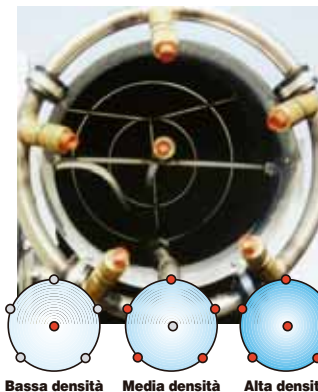

Serbatoio Luminoso

Il Serbatoio luminoso a "luce passante" consente la vista continua dell'interno serbatoio e del livello residuo di miscela, da terra e da bordo anche in caso di attività notturna.

Attivazione Selettiva degli ugelli

La Attivazione Selettiva degli ugelli da pulsantiera permette di ottenere 3 diverse densità di nebbia, **Bassa Densità, Media Densità e Alta Densità.**

Utile per interventi di disinfestazione mirata e calibrata. Il sistema ULV-micron consente trattamenti ad Ultra Basso Volume per operare in aree chiuse ove un eccesso di umidità o di bagnatura siano sconsigliati.

Rulli Avvolgitubo Manuali e Elettrici e Lancia

Rulli Avvolgitubo, con tubo in gomma antiolio, ad alta pressione, da 50 e 100 metri e Lancia. Avvolgimento Manuale o Elettrico 12V DC.

Pompa Microdosatrice

La Pompa Micro-Dosatrice preleva il prodotto necessario per il trattamento specifico e lo inietta sulla parte finale del circuito. Può quindi effettuare **trattamenti differenziati anche per quantità minimali.**